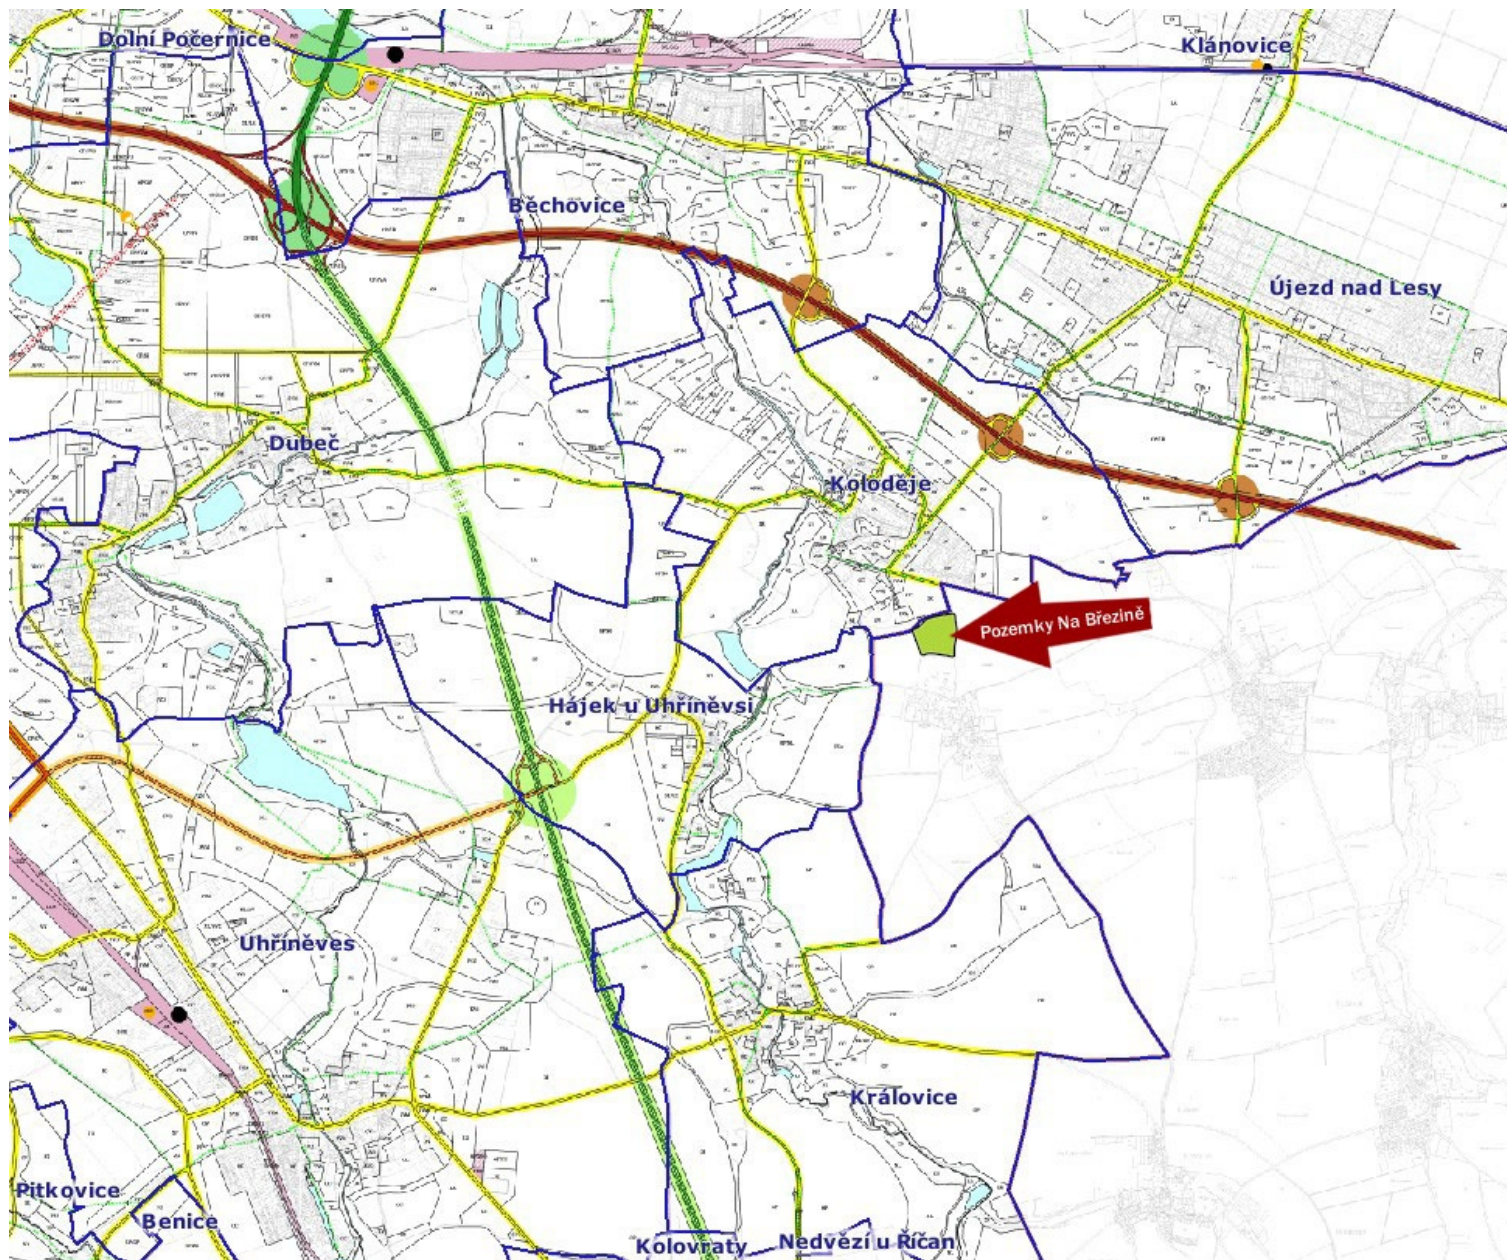

Územní plán dopravního řešení okolí

Kontakt

CZ TRADE spol. s r.o., Poděbradská 538 /46, 190 00 Praha 9
Tel.: +420 266 199 626, fax: +420 266 199 625, e-mail: pozemky@moopex.cz