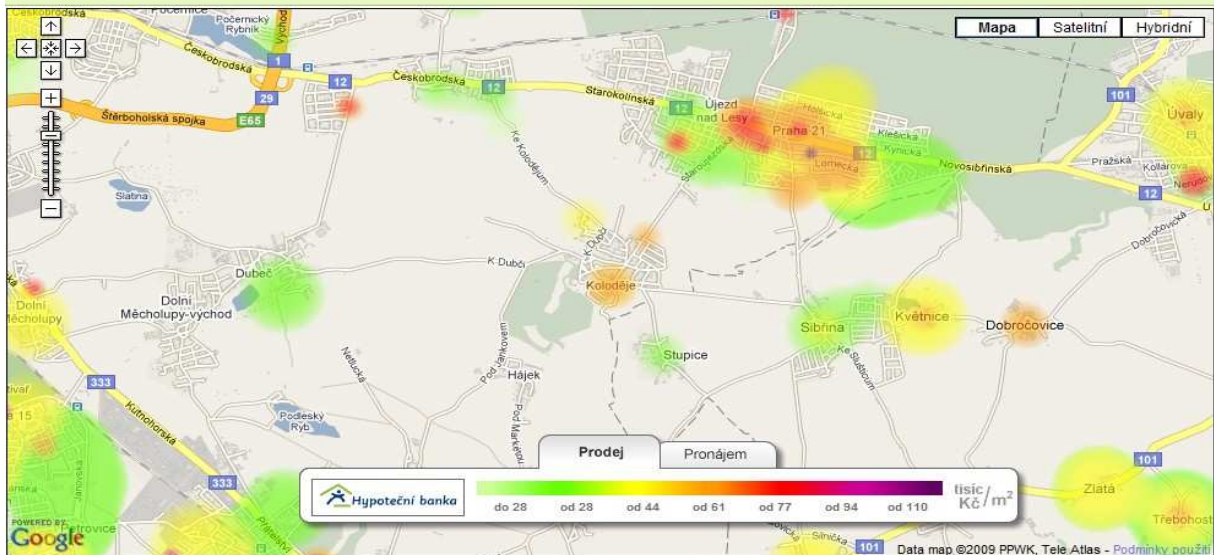

Cenové mapy

Trendy cen nemovitostí podle lokality

Hledat

Cena v lokalitě je vztažena na 1m², hodnotu určte porovnáním barvy na mapě s legendou.
Ceny nemovitostí v ČR, aktualizace k 26.10.2009.

Cenové mapy

Trendy cen nemovitostí podle lokality

Hledat

Cena v lokalitě je vztažena na 1m², hodnotu určte porovnáním barvy na mapě s legendou.
Ceny nemovitostí v ČR, aktualizace k 26.10.2009.

Cenové mapy

Trendy cen nemovitostí podle lokality

Hledat

Cena v lokalitě je vztažena na 1m², hodnotu určte porovnáním barvy na mapě s legendou.
Ceny nemovitostí v ČR, aktualizace k 26.10.2009.