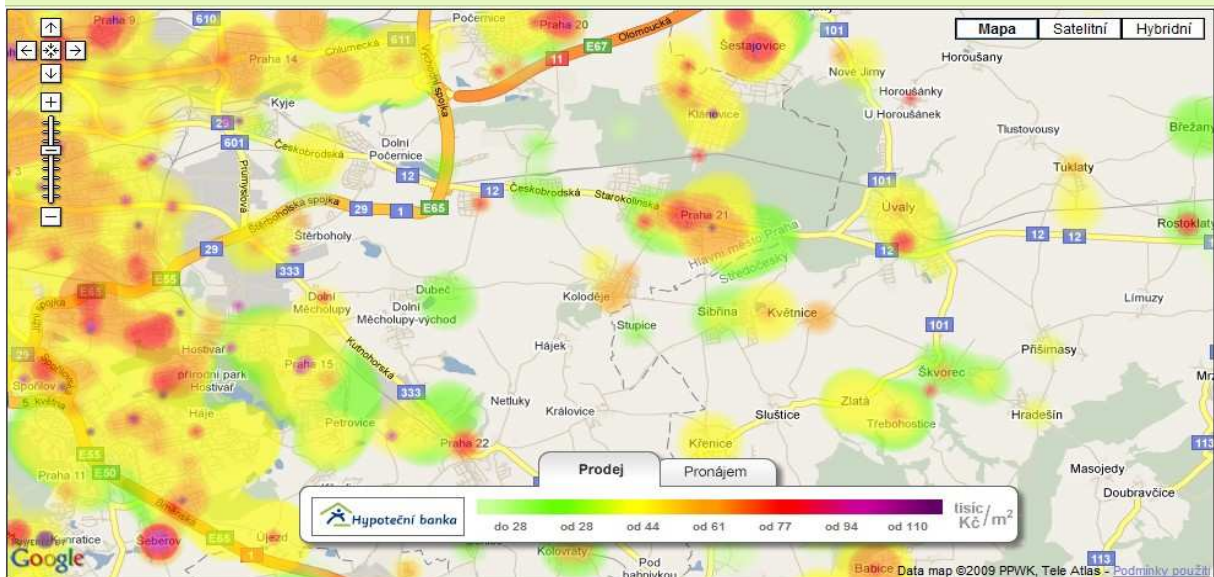

Trendy cen nemovitostí podle lokality

Hledat

Cena v lokalitě je vztažena na 1m², hodnotu určte porovnáním barvy na mapě s legendou.
Ceny nemovitostí v ČR, aktualizace k 26.10.2009.

Cenové mapy

Trendy cen nemovitostí podle lokality

Hledat

Cena v lokalitě je vztažena na 1m², hodnotu určte porovnáním barvy na mapě s legendou.
Ceny nemovitostí v ČR, aktualizace k 26.10.2009.