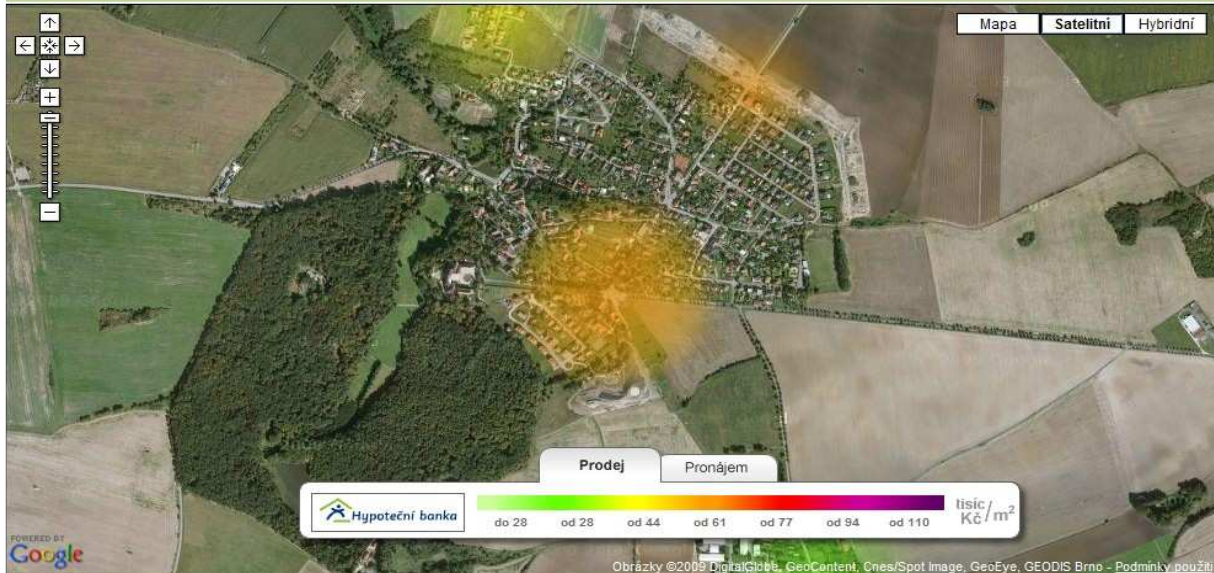

Cenové mapy

Trendy cen nemovitostí podle lokality

Hledat

Cena v lokalitě je vztažena na 1m², hodnotu určte porovnáním barvy na mapě s legendou.
Ceny nemovitostí v ČR, aktualizace k 26.10.2009.

Cenové mapy

Trendy cen nemovitostí podle lokality

Hledat

Cena v lokalitě je vztažena na 1m², hodnotu určte porovnáním barvy na mapě s legendou.
Ceny nemovitostí v ČR, aktualizace k 26.10.2009.

Cenové mapy

Trendy cen nemovitostí podle lokality